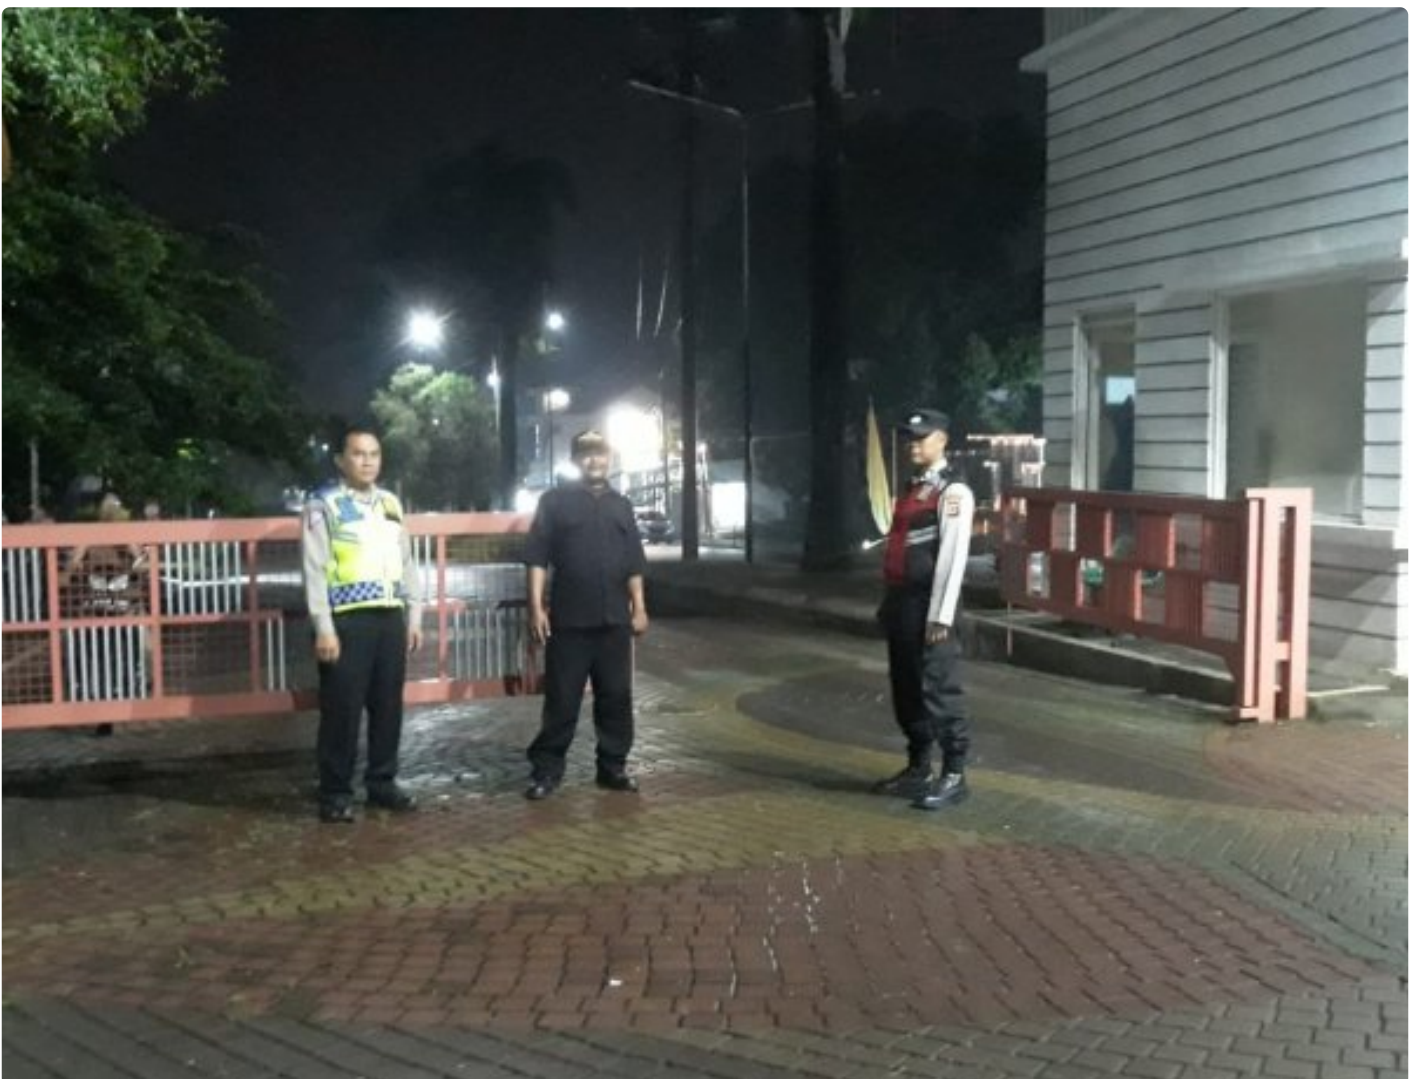

ARNESSIO.COM

Persempit Ruang Gerak Pelaku Kejahatan, Polsek Cileunyi Tingkatkan Patroli OMB malam hari

Cileunyi - CILEUNYI.ARNESSIO.COM

Jan 31, 2024 - 05:49

Gabungan Piket Fungsi Polsek Cileunyi Patroli Malam sasar Pemukiman warga di Wilayah Cileunyi antisipasi Rawan C3

Cileunyi - Dalam Upaya Antisipasi Aksi Kriminalitas Malam hari, Unit Gabungan Picket Fungsi Polsek Cileunyi Polresta Bandung Polda Jabar melaksanakan kegiatan patroli OMB secara Mobiling di seputaran Wilayah Kecamatan Cileunyi Kabupaten Bandung. Rabu (31/1/2024)

Kegiatan tersebut rutin dilaksanakan guna antisipasi pelaku tindak pidana seperti, curat, curas, dijalur rawan kejahatan dikarenakan sering terjadi tindak kejahatan jalanan.

“Patroli OMB malam hari di laksanakan guna mencegah gangguan Kamtibmas dan meminimalisir terjadinya tindak kejahatan serta menciptakan rasa aman dan nyaman kepada warga masyarakat,” ujar Kapolsek Cileunyi Kopol Suharto, S.H. saat di konfirmasi

Patroli ini adalah salah satu tugas yang rutin dilaksanakan oleh anggota Polsek Cileunyi baik diobjek vital maupun tempat-tempat yang dianggap rawan gangguan keamanan atau terjadinya tindak kejahatan.